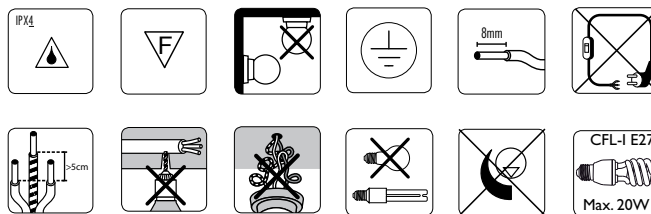

17105/**/16

Gebruiksaanwijzing
Notice d'emploi
Benutzerhandbuch
User manual
Manual de usuario
Manual do usuário

PHILIPS

3

4

Philips Lighting Contact Centre
Int. Business Reply Service
I.B.R.S. / C.C.R.I. Numéro 10461
5600 VB Eindhoven
Pays-Bas / The Netherlands