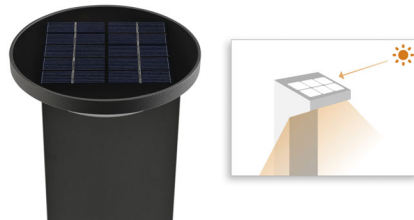

### Warm wit licht

Licht kan verschillende kleurtemperaturen hebben, die worden aangegeven in de eenheid

Kelvin (K). Lampen met een lage Kelvin-waarde produceren een warmer, gezellig licht, terwijl lampen met een hoge Kelvin-waarde een koeler, meer energiek licht produceren. Deze lamp van Philips geeft warm wit licht voor een gezellige sfeer.

### IP44 - weerbestendig

Deze Philips-buitenlamp is speciaal voor vochtige buitenomgevingen ontworpen en is uitvoerig getest op waterbestendigheid. Het IP-niveau wordt aangegeven met twee cijfers: het eerste cijfer geeft het beschermingsniveau tegen stof aan en het tweede cijfer geeft de vochtbestendigheid aan. Deze lamp is met IP44 ontworpen: hij is spatwaterdicht en ideaal voor buitengebruik.

### Geïntegreerd zonnepaneel

Deze Philips myGarden Solar-lamp heeft een geïntegreerd zonnepaneel. De lamp heeft geen kabels en straalt tot 100 lumen uit, voldoende om een deel van uw tuin te verlichten of een element te benadrukken.